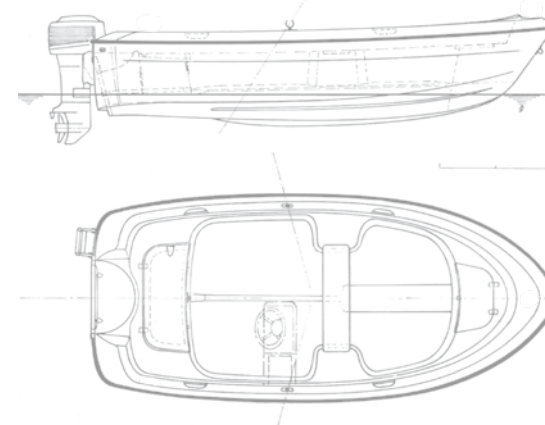

360 FISH: La mejor manera para iniciarse en el mundo de la navegación

La Quicksilver 360 Fish completa esta familia de embarcaciones para la pesca. Puede navegar propulsada por un motor fueraborda, o gracias a su ligereza, únicamente con los remos.

Características:

Confort:: Bancos centrales
Vida a bordo: escalera de baño, cofres para estiba y chumaceras

Especificaciones modelo

Eslora Total (M)	4,12	Longitud Eje Motor	L
Manga Máxima (M)	1,85	Categoría Diseño CE	C
Altura - sin Toldilla (M)	0,93	Número Máximo Personas	4
Peso en Seco (KG)	215	Potencia Máxima (CV/kW)	20/14,7

Especificaciones modelo

Eslora Total (M)	3,78	Longitud Eje Motor	S
Manga Máxima (M)	1,71	Categoría Diseño CE	D
Altura - sin Toldilla (M)	0,72	Número Máximo Personas	3
Peso en Seco (KG)	140	Potencia Máxima (CV/kW)	10/7,36