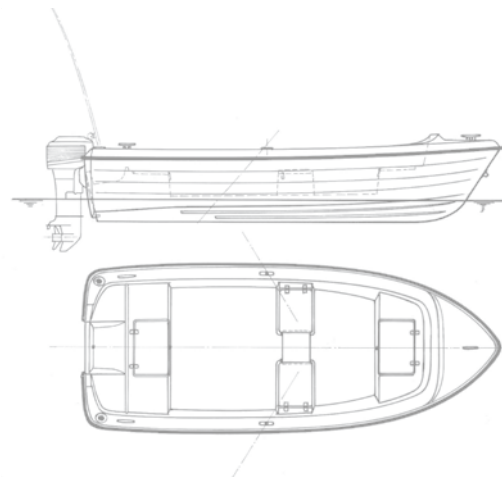

### 500 FISH: Resistente y fabricada para durar

La Quicksilver 500 Fish, de inspiración Escandinava, aporta a la gama un toque de tradición. Con una espaciosa y ancha bañera, la 500 Fish puede embarcar hasta 6 personas. Se le puede instalar un motor fueraborda de hasta 60 caballos de potencia e incluye de serie una consola de dirección.

## Especificaciones modelo

Eslora Total (M)	5,15	Longitud Eje Motor	L
Manga Máxima (M)	2,05	Categoría Diseño CE	C
Altura - sin Toldilla (M)	1,55	Número Máximo Personas	6
Peso en Seco (KG)	415	Potencia Máxima (CV/kW)	60/44,1

## Especificaciones modelo

Eslora Total (M)	4,40	Longitud Eje Motor	L
Manga Máxima (M)	1,78	Categoría Diseño CE	C
Altura - sin Toldilla (M)	1,04	Número Máximo Personas	4
Peso en Seco (KG)	280	Potencia Máxima (CV/kW)	30/22,1

## Especificaciones modelo

Eslora Total (M)	4,12	Longitud Eje Motor	L
Manga Máxima (M)	1,85	Categoría Diseño CE	C
Altura - sin Toldilla (M)	0,93	Número Máximo Personas	4
Peso en Seco (KG)	215	Potencia Máxima (CV/kW)	20/14,7