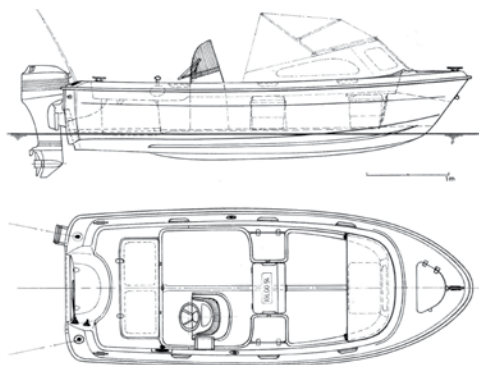

### 500 FISH: Resistente y fabricada para durar

La Quicksilver 500 Fish, de inspiración Escandinava, aporta a la gama un toque de tradición. Con una espaciosa y ancha bañera, la 500 Fish puede embarcar hasta 6 personas. Se le puede instalar un motor fueraborda de hasta 60 caballos de potencia e incluye de serie una consola de dirección.

## Especificaciones modelo

Eslora Total (M)	5,15	Longitud Eje Motor	L
Manga Máxima (M)	2,05	Categoría Diseño CE	C
Altura - sin Toldilla (M)	1,55	Número Máximo Personas	6
Peso en Seco (KG)	415	Potencia Máxima (CV/kW)	60/44,1

## Especificaciones modelo

Eslora Total (M)	4,12	Longitud Eje Motor	L
Manga Máxima (M)	1,85	Categoría Diseño CE	C
Altura - sin Toldilla (M)	0,93	Número Máximo Personas	4
Peso en Seco (KG)	215	Potencia Máxima (CV/kW)	20/14,7

## Especificaciones modelo

Eslora Total (M)	3,78	Longitud Eje Motor	S
Manga Máxima (M)	1,71	Categoría Diseño CE	D
Altura - sin Toldilla (M)	0,72	Número Máximo Personas	3
Peso en Seco (KG)	140	Potencia Máxima (CV/kW)	10/7,36