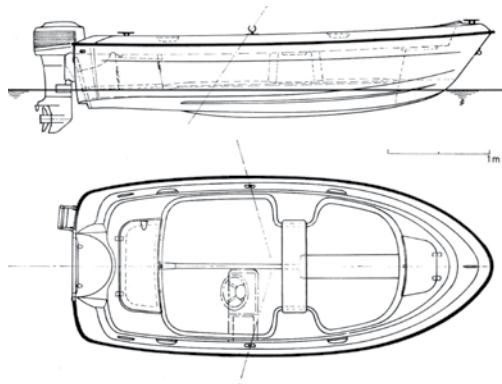

## Especificaciones modelo

Eslora Total (M)	5,15	Longitud Eje Motor	L
Manga Máxima (M)	2,05	Categoría Diseño CE	C
Altura - sin Toldilla (M)	1,55	Número Máximo Personas	6
Peso en Seco (KG)	415	Potencia Máxima (CV/kW)	60/44,1

### 440 FISH: Pasión por la pesca

La Quicksilver 440 Fish puede navegar propulsada por un motor fueraborda, o gracias a su ligereza, únicamente con los remos. Ofrece un gran espacio de estiba y podría convertirse en tu mejor compañera de pesca. La consola de dirección esta disponible como opción para hacer la navegación más cómoda.

## Especificaciones modelo

Eslora Total (M)	4,40	Longitud Eje Motor	L
Manga Máxima (M)	1,78	Categoría Diseño CE	C
Altura - sin Toldilla (M)	1,04	Número Máximo Personas	4
Peso en Seco (KG)	280	Potencia Máxima (CV/kW)	30/22,1